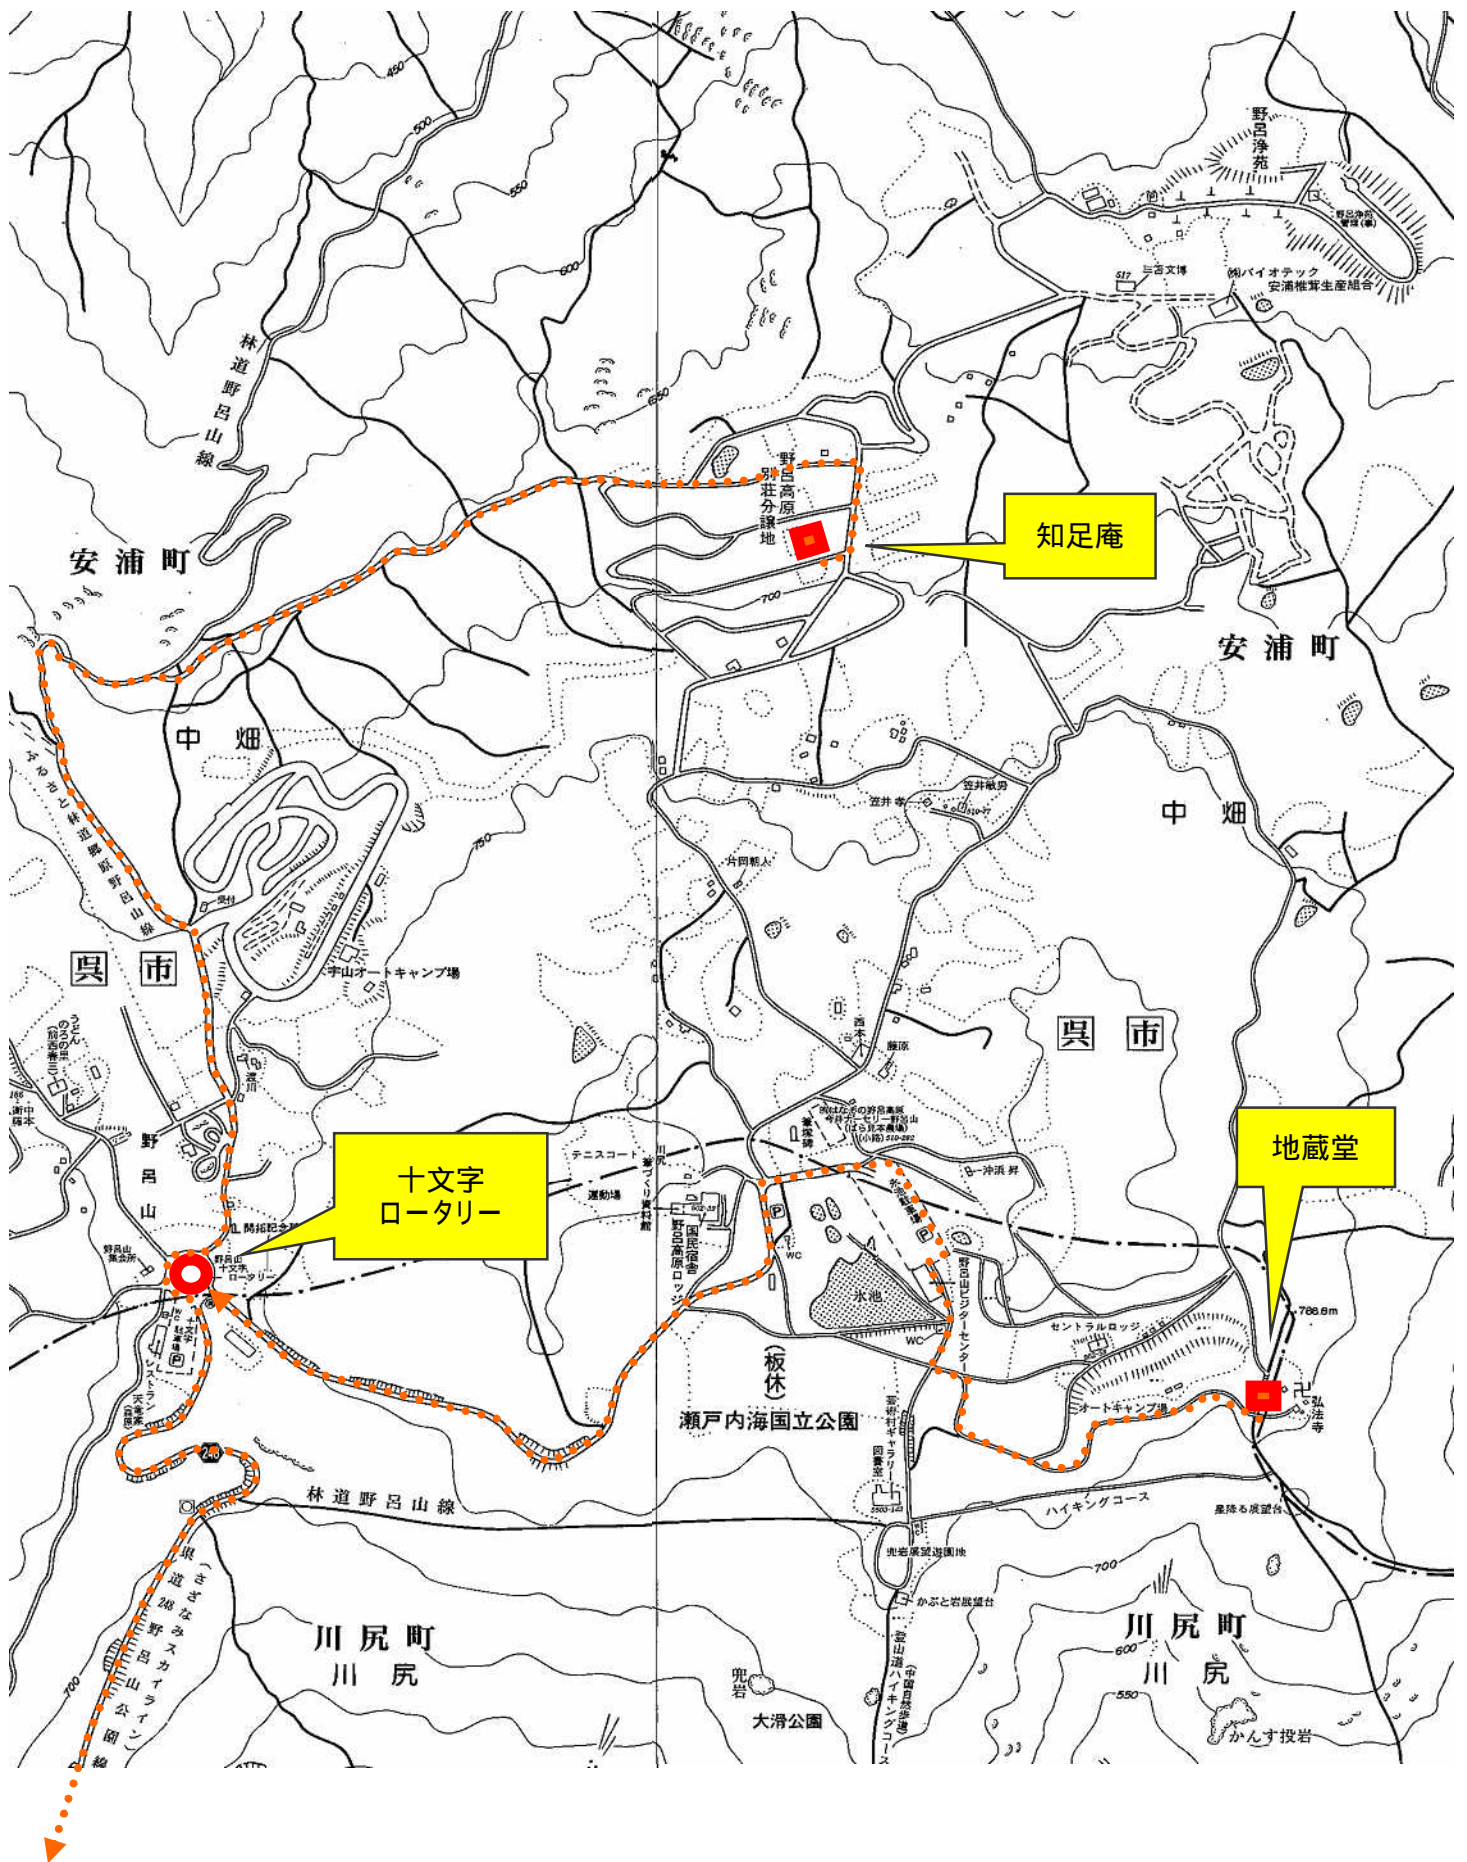

< 野呂山 頂上付近 >

至：国道185号線（川尻交差点）